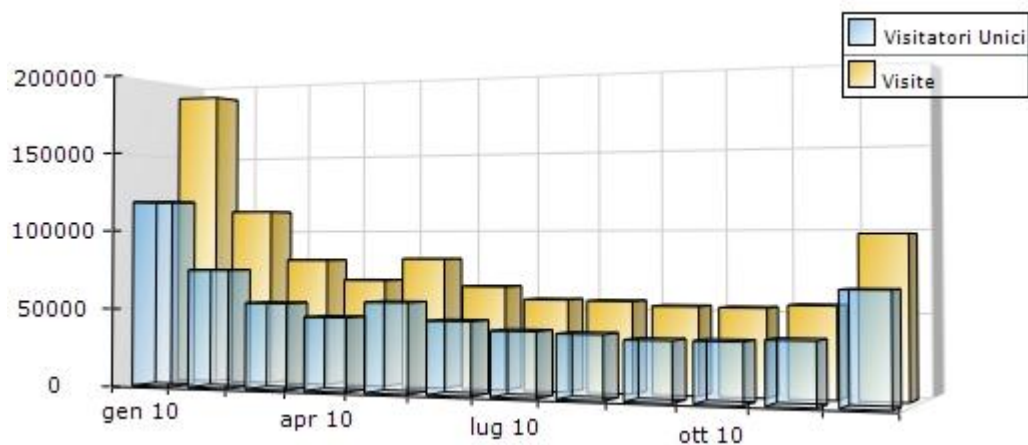

Intervallo di Tempo: 01/01/2010 a 31/12/2010

Mese	Visite	Visitatori Unici	Visitatori Nuovi	Visitatori Ritornati
gennaio, 2010	189.896	118.743	118.743	0
febbraio, 2010	112.770	74.863	63.350	11.513
marzo, 2010	80.900	54.240	44.247	9.993
aprile, 2010	68.076	46.005	37.242	8.763
maggio, 2010	81.894	55.709	46.390	9.319
giugno, 2010	64.683	44.905	37.025	7.880
luglio, 2010	56.880	39.580	32.646	6.934
agosto, 2010	56.392	38.561	31.633	6.928
settembre, 2010	53.733	35.771	28.585	7.186
ottobre, 2010	53.350	35.945	28.966	6.979
novembre, 2010	55.215	37.270	29.883	7.387
dicembre, 2010	97.494	65.968	54.777	11.191

Intervallo di Tempo: 01/01/2010 a 31/12/2010

Rank	Paese	Visualizzazioni Pagina	Visite	Hits	(KB)
1	Italy	981.850	311.860	6.372.170	102.073.325
2	United States	16.962	249.798	1.667.672	57.637.956
3	N/A	301.604	105.257	2.050.262	34.938.761
4	United Kingdom	14.900	84.466	897.215	29.759.368
5	Japan	91	52.641	215.340	6.942.215
6	Canada	10.288	21.203	202.926	5.873.041
7	Germany	104.288	20.243	700.149	10.229.615
8	France	41.719	16.584	209.631	4.124.600
9	Switzerland	5.700	12.948	84.916	2.022.369
10	Australia	1.342	8.677	64.775	1.722.872
11	Korea, Republic of	28	8.047	32.423	1.025.434
12	China	952	7.094	25.318	750.234
13	Netherlands	1.456	6.070	79.449	2.628.889
14	Sweden	86	5.151	57.504	1.977.381
15	Spain	723	4.374	31.290	990.247
16	United Arab Emirates	86	4.371	10.470	348.496
17	Kuwait	2	4.303	10.635	369.301
18	Saudi Arabia	1	3.866	15.289	523.368
19	Norway	267	3.267	20.255	679.527
20	Mexico	17	2.178	9.755	319.723
21	Greece	93	2.091	12.203	396.968
22	Ireland	32	2.037	14.201	494.105
23	Israel	24	1.862	26.104	953.906
24	Hong Kong	5	1.855	7.707	256.045