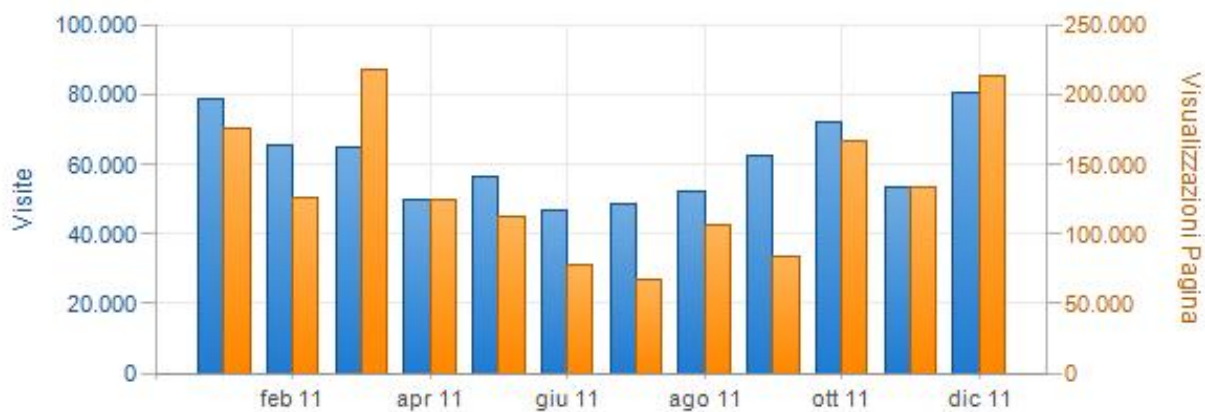

## Paesi del Mondo (comune.serrasanbruno.vv.it)

Intervallo di Tempo: 01/01/2011 a 31/12/2011

0
  0 - 458 K
  458 - 917 K
  917 - 1.376 K

Rank	Paese	Visualizzazioni Pagina	Visite	Hits	Bandwidth (MB)
1	Italy	1.376.750	381.116	7.947.346	119.954
2	United States	129.917	141.621	1.400.976	38.617
3	France	33.818	9.349	172.363	3.475
4	Germany	29.774	28.248	357.297	7.939
5	N/A	14.373	15.808	169.769	3.895
6	Canada	9.725	13.641	152.948	3.858
7	Switzerland	3.932	13.857	77.794	2.076
8	United Kingdom	1.561	46.399	553.623	16.565
9	China	1.304	9.069	38.796	960
10	Finland	1.106	324	4.244	90
11	Ukraine	947	827	7.272	184
12	Belgium	667	1.504	16.164	440
13	Australia	637	4.010	32.731	766
14	Slovakia	480	363	5.756	114
15	Netherlands	453	5.851	96.606	2.847
16	Spain	336	5.298	39.712	1.133
17	Argentina	334	594	7.908	190
18	Russian Federation	332	3.841	34.876	981
19	Poland	283	1.206	10.409	273
20	Kuwait	274	2.203	7.272	179
21	Austria	268	1.029	9.230	231
22	Czech Republic	224	898	5.601	162
23	Brazil	222	1.496	13.695	394
24	Romania	221	1.198	9.983	271

## Totali Mensili (comune.serrasanbruno.vv.it)

Intervallo di Tempo: 01/01/2011 a 31/12/2011

Mese	Visualizzazioni Pagina	Visite	Hits	Bandwidth (MB)
gennaio, 2011	176.034	79.020	1.126.080	21.548
febbraio, 2011	126.210	65.643	995.899	17.539
marzo, 2011	218.124	64.881	1.352.295	17.655
aprile, 2011	124.294	49.650	998.489	15.217
maggio, 2011	113.214	56.219	881.014	16.685
giugno, 2011	78.456	46.745	605.720	11.979
luglio, 2011	67.058	48.694	597.171	12.997
agosto, 2011	106.922	52.093	774.946	16.231
settembre, 2011	84.365	62.721	814.748	18.974
ottobre, 2011	167.282	71.994	1.187.473	30.501
novembre, 2011	133.744	53.484	885.186	16.050
dicembre, 2011	214.098	80.521	1.408.680	22.491
<b>Totale(i)</b>	<b>1.609.801</b>	<b>731.665</b>	<b>11.627.701</b>	<b>217.866</b>
<b>Media(e)</b>	<b>134.150</b>	<b>60.972</b>	<b>968.975</b>	<b>18.156</b>