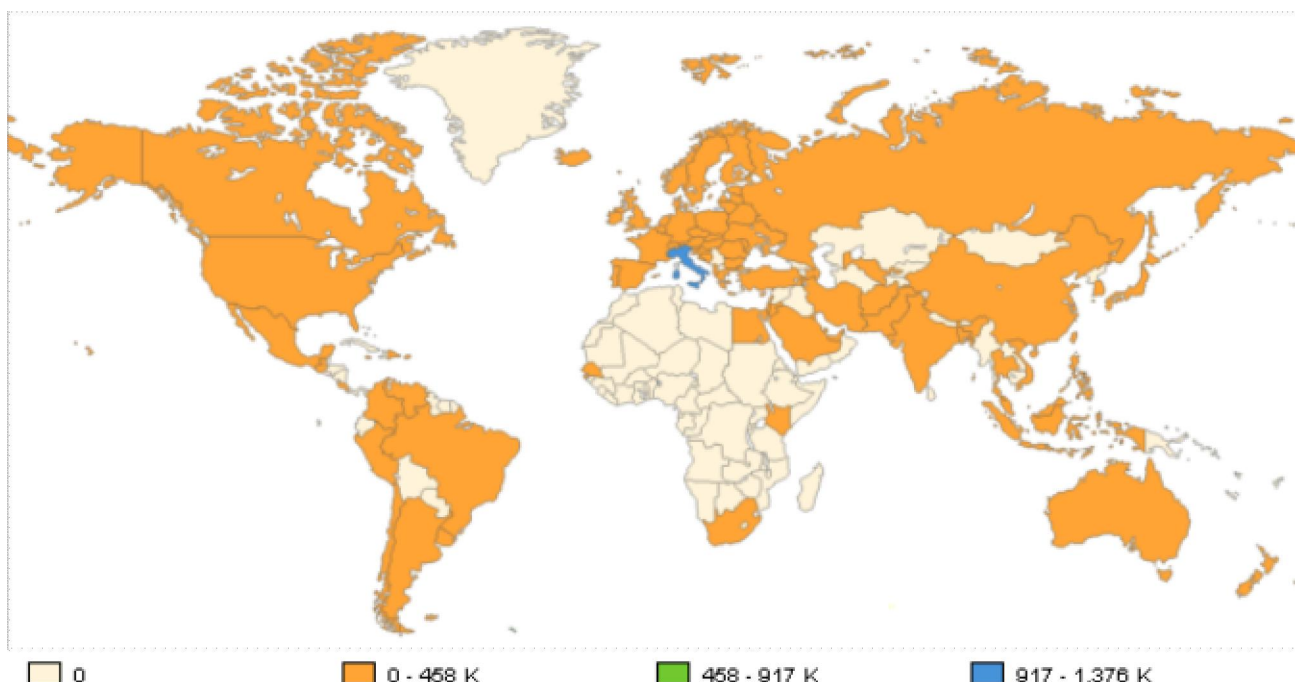

## Paesi del Mondo (comune.serrasanbruno.vv.it)

Intervallo di Tempo: 01/01/2011 a 31/12/2011

0
  0 - 458 K
  458 - 917 K
  917 - 1.376 K

Rank	Paese	Visualizzazioni Pagina	Visite	Hits	Bandwidth (MB)
1	Italy	1.376.750	381.116	7.947.346	119.954
2	United States	129.917	141.621	1.400.976	38.617
3	France	33.818	9.349	172.363	3.475
4	Germany	29.774	28.248	357.297	7.939
5	N/A	14.373	15.808	169.769	3.895
6	Canada	9.725	13.641	152.948	3.858
7	Switzerland	3.932	13.857	77.794	2.076
8	United Kingdom	1.561	46.399	553.623	16.565
9	China	1.304	9.069	38.796	960
10	Finland	1.106	324	4.244	90
11	Ukraine	947	827	7.272	184
12	Belgium	667	1.504	16.164	440
13	Australia	637	4.010	32.731	766
14	Slovakia	480	363	5.756	114
15	Netherlands	453	5.851	96.606	2.847
16	Spain	336	5.298	39.712	1.133
17	Argentina	334	594	7.908	190
18	Russian Federation	332	3.841	34.876	981
19	Poland	283	1.206	10.409	273
20	Kuwait	274	2.203	7.272	179
21	Austria	268	1.029	9.230	231
22	Czech Republic	224	898	5.601	162
23	Brazil	222	1.496	13.695	394
24	Romania	221	1.198	9.983	271